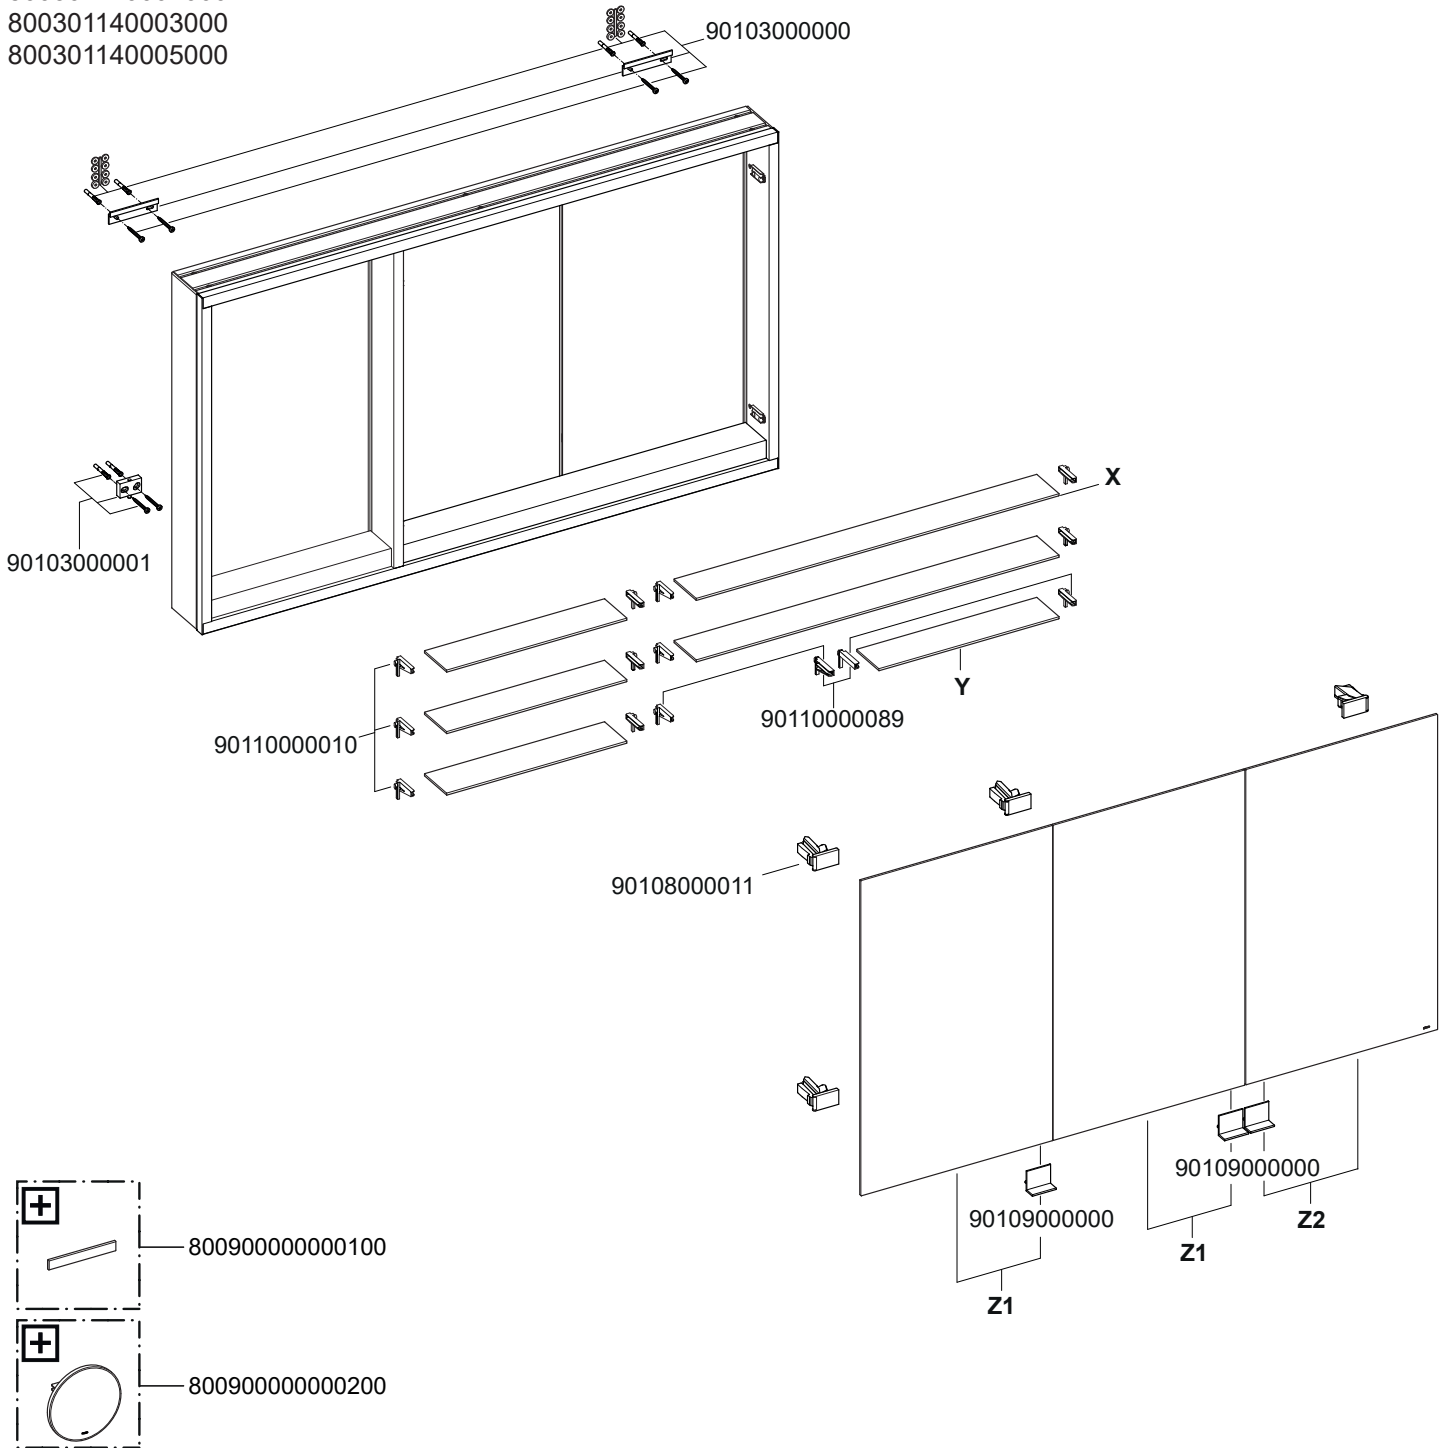

NL Reserveonderdelen

RU Запчасти

Royal Modular

800301140000000  
800301140001000  
800301140002000  
800301140003000  
800301140005000

80030114EG0HJ00	E	G	X	Y	Z1	Z2
80030114000HJ00	700	120	90110000047	90110000074	90101010103	90101010074
80030114010HJ00	700	160	90110000061	90110000087	90101010103	90101010074
80030114100HJ00	900	120	90110000047	90110000074	90101010116	90101010090
80030114110HJ00	900	160	90110000061	90110000087	90101010116	90101010090